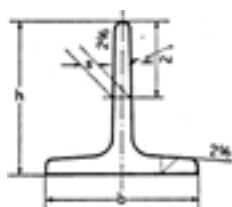

Profilati ad U

SERIE SPECIALE

| H mm | B mm | S mm | Kg/mt |
|---------|---------|---------|-------|
| 25 | 12 | 4 | 1,30 |
| 30 | 15 | 4 | 1,74 |
| 30 | 15 | 5 | 2,20 |
| 35 | 17 | 4 | 2,15 |
| 40 | 20 | 5 | 2,87 |
| 50 | 25 | 5 | 3,86 |
| 60 | 30 | 6 | 5,07 |

Profilati a T

a spigoli vivi e tondi

Gelmini Srl
Prodotti Siderurgici

| dimensioni profilo base mm | altezza mm | spessore mm | peso kg/m | dimensioni profilo base mm | altezza mm | spessore mm | peso kg/m |
|----------------------------|------------|-------------|-----------|----------------------------|------------|-------------|-----------|
| 20 | 20 | 4,0 | 1,13 | 80 | 80 | 10 | 11,80 |
| 25 | 25 | 4,5 | 1,61 | 100 | 100 | 11 | 16,40 |
| 30 | 30 | 5,0 | 2,16 | 120 | 120 | 13 | 23,20 |
| 35 | 35 | 5,5 | 2,78 | 140 | 140 | 15 | 31,30 |
| 40 | 40 | 6,0 | 3,49 | | | | |
| 45 | 45 | 6,5 | 4,26 | | | | |
| 50 | 50 | 7 | 5,11 | | | | |
| 60 | 60 | 8 | 7,03 | | | | |
| 70 | 70 | 9 | 9,26 | | | | |

Profilati a T

a spigoli vivi e tondi

| dimensioni profilo base mm | altezza mm | spessore mm | peso kg/m |
|----------------------------|------------|-------------|-----------|
| 20 | 20 | 3 | 0,88 |
| 25 | 25 | 3,5 | 1,29 |
| 30 | 30 | 4 | 1,75 |
| 35 | 35 | 4,5 | 2,31 |
| 40 | 40 | 5 | 2,95 |
| 45 | 45 | 5,5 | 3,67 |
| 50 | 50 | 6 | 4,43 |
| 60 | 60 | 7 | 6,23 |
| 70 | 70 | 8 | 8,32 |
| 80 | 80 | 9 | 10,70 |